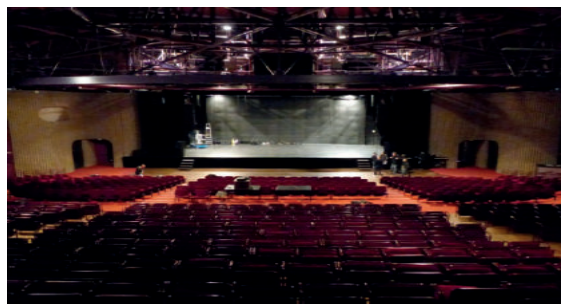

Espace Culturel Château Rouge - Ville d'ANNEMASSE