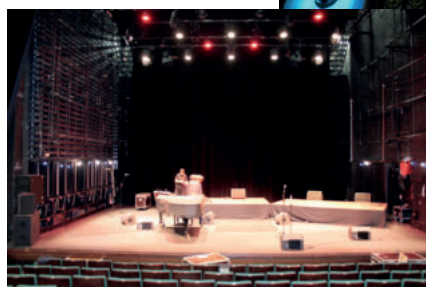

Théâtre Les Gémeaux - Ville de SCEAUX

VILLE	DESIGNATION
RIS ORANGIS (91)	Maison des Jeunes et de la Culture
ROMBAS (57)	Centre Culturel
ROMORANTIN LANTHENAY (41)	Pyramide Espace François 1er
RUNGIS (94)	Théâtre L'Arc En Ciel
SAINT ARNOULT EN YVELINES (78)	Cinéma Le Cratère
SAINT CLOUD (92)	American School Of Paris
SAINT BENOIT (86)	Salle de Spectacles La Hune
SAINT MICHEL SUR ORGE (91)	Centre Culturel Baschet
SAINT MICHEL SUR ORGE (91)	Espace Marcel Carne
SAINT OUEN L'AUMONE (95)	Centre Culturel
SAINTE GENEVIEVE DES BOIS (91)	Salle Gérard Philippe
SAINTE SAVINE (10)	Maison Pour Tous
SALINS LES BAINS (39)	Casino
SALLAUMINES (62)	Maison de l'Art et de la Communication
SAUSHEIM (68)	Espace Dolfus & Noack
SCEAUX (92)	Les Gémeaux
SOCHAUX (25)	La Mals
SOISSONS (02)	Centre Culturel
TULLE (19)	Théâtre
VANVES (92)	Espace Panopée
VENDOME (41)	Le Minotaure
VERNEUIL SUR SEINE (78)	Espace Maurice Béjart
VILLEBON SUR YVETTE (91)	Maison des Jeunes et de la Culture
VILLEMORISSON SUR ORGE (91)	Salle de Spectacles
VILLERS LE BEL (95)	Espace Marcel Pagnol
VITRY LE FRANCOIS (51)	La Salamandre
VITRY LE FRANCOIS (51)	Le Manège
VITTEL (88)	Club Méditerranée
YVETOT (76)	Salle des Vikings