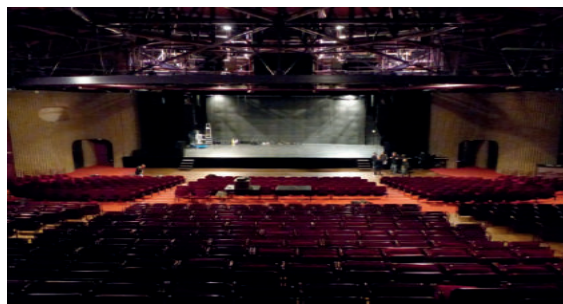

Espace Culturel Château Rouge - Ville d'ANNEMASSE