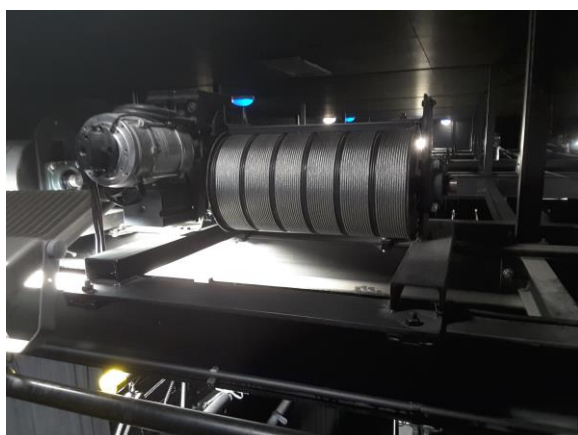

FICHE DE REFERENCE

Maître d'Ouvrage	Intitulé de l'Opération	Travaux réalisés	Année	Montant H.T.
La commune de Castelnaud-le-Lez	Complément machinerie scénique dans la salle « KIASMA »	Machinerie Scénique	2020	35 130,00 €

Descriptif de nos travaux dans la Salle :

Machinerie scénique :

- 4 x Equipes motorisées en scène > T85/505 (500 daN répartie).