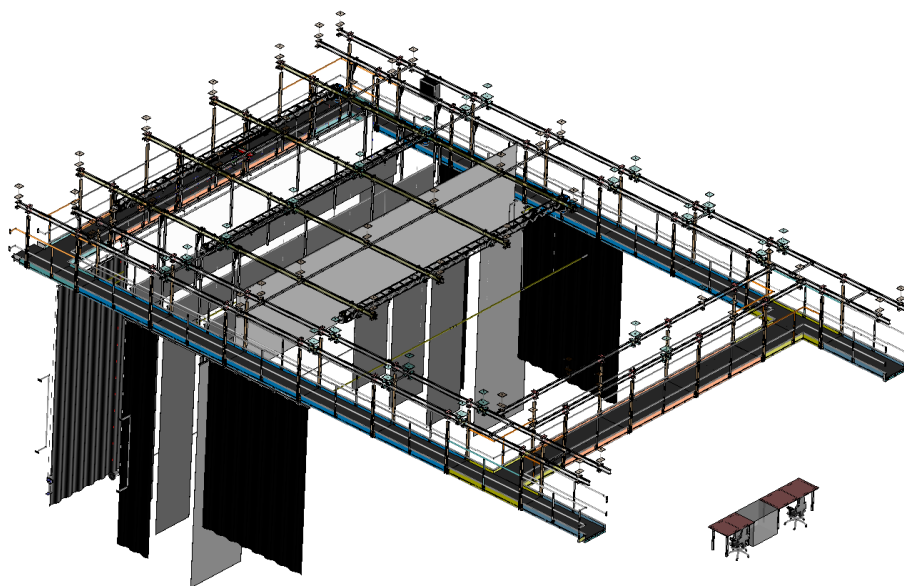

En coordination avec le Maître d'œuvre
Architecte mandataire :
- BOOMERANG :
M TOURNAN Jérémie.

Descriptif de nos travaux dans la Salle de spectacles :

Dimensions salle de spectacles :

Scène : Profondeur de scène : 8m20.
Largeur de scène : 14m80.
Hauteur de scène sous faux gril : 10m00.
Hauteur de scène sous passerelle : 7m75.

Salle : Profondeur de salle : 15m00.
Largeur de salle : 14m80.
Hauteur de salle : 10m65.

FICHE DE REFERENCE

Serrurerie scénique :

- 1 x Faux Gril composés de : 10 mono-chemins IPE140 (charge admissible : 250daN/ml).
- 2 x Passerelles longitudinales (charge admissible : 250daN/m²).
- 2 x Passerelles transversales (charge admissible : 250daN/m²).
- 2 x Equerres sous passerelle pour support draperie latérales articulées (2m25 – niveau +8m00).
- 1 x Porteuse fixe sur suspentes pour manteau fixe au cadre de scène (12m60 – niveau +9m95).
- 4 x Lisse d'accroche repris aux murs de scène (charge ponctuelle de 80 daN).
- 3 x Supports frises.
- 6 x Supports pendrillons.

Machinerie scénique :

- 3 x Equipes motorisées en scène > MobiLEB (250 daN répartie).
- 1 x Patience manuelle de fond de scène LEBLANC en 2x 6m25.
- 1 x Ecran polichinelle de 11m00 x ht. :7m50.
- 1 x Armoire de puissance.
- 1 x Pupitre mobile avec écran tactile.
- 1 x Double commande tactile en régie.
- 1 x Table régie 1800x1800x800.
- 1 x Table régie 1800x1200x800.
- 2 x Fauteuils à roulettes ID Soft avec accoudoir 3D.

Descriptif de nos travaux dans Salle de cinéma :

Dimensions salle de cinéma :

Profondeur de scène : 13m20.

Largeur de scène : 9m30.

Hauteur sous gril : 5m35.

Serrurerie scénique :

- 1 x Ecran de type carte postale de 8m20 x ht. :3m55.
- 1 x Table régie 600x600x750.
- 2 x Fauteuils à roulettes ID Soft avec accoudoir 3D.